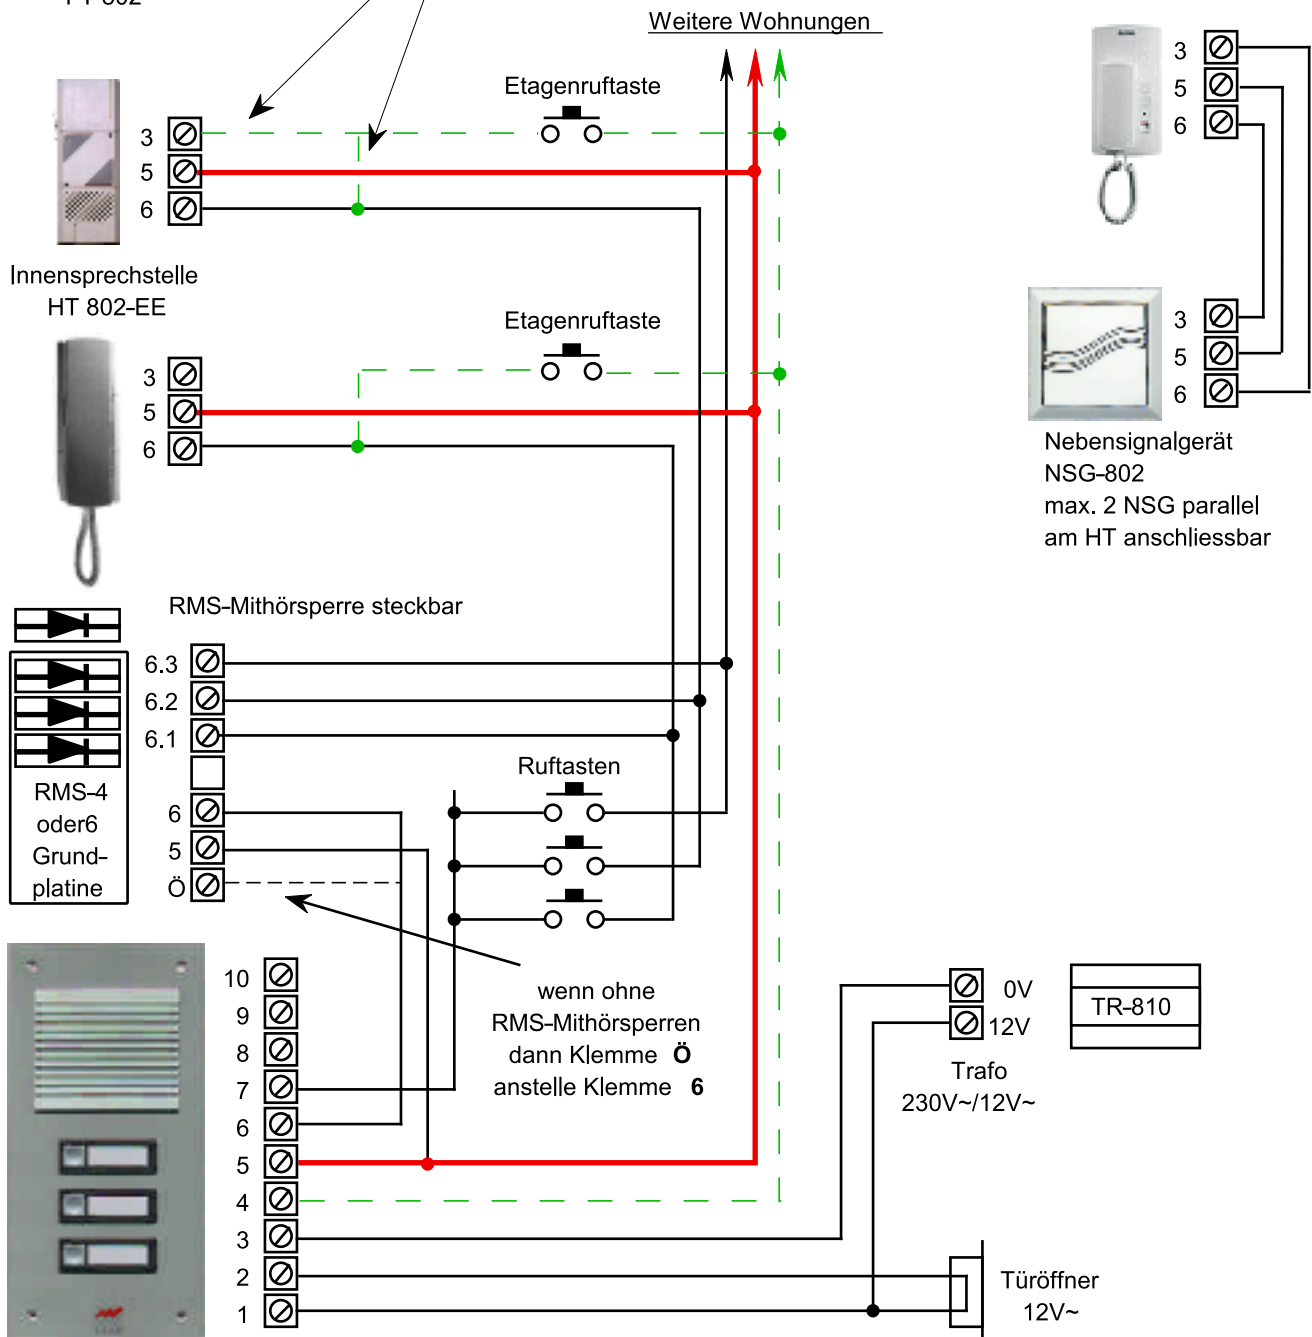

# ELCOM - Türsprechanlagen

## 1+n Technik

Mischbetrieb mit allen HT-802 möglich.

Freisprechstelle FT 802

Anschluss Etagenruftaster:  
3=mit Potentialaufrennung  
6=ohne Potentialaufrennung

Beliebige Anzahl  
Innensprechstellen

ESAG Aussenstelle mit ELA-402/ERG