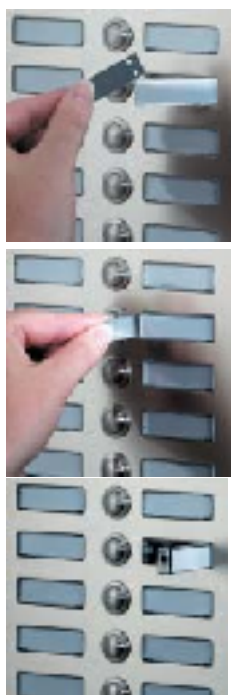

«DIE STABILE»

Unterputz-Türstationen aus Edelstahl poliert

ESTA Unterputz, ohne Rahmen

- Edelstahl-Frontplatte 2mm, matt gebürstet
- Edelstahl-Hügelkaster
- Unterputzkasten, 55mm Tiefe
- Namensfeld, flächenbündig, LED beleuchtet

Als Türlautsprecher ist ein ELA zu verwenden, das jedoch nicht im Lieferumfang enthalten ist

Namenschild-Wechsel von vorn!