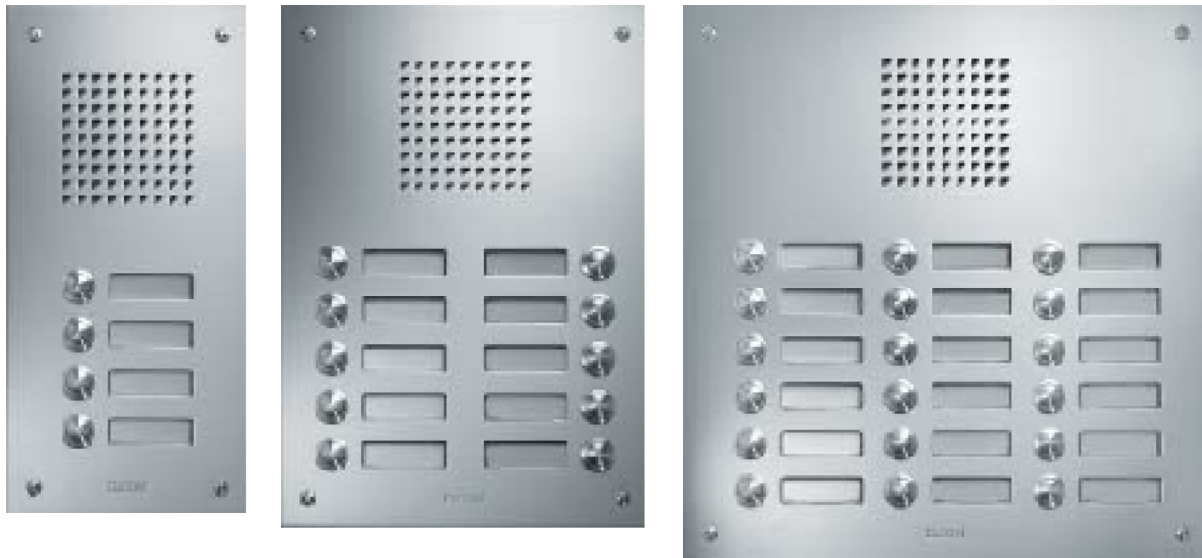

«DIE STABILE»

Unterputz-Türstationen aus Edelstahl poliert

ESTA Unterputz, ohne Rahmen

- Edelstahl-Frontplatte 2mm, matt gebürstet
- Edelstahl-Hügelkaster
- Unterputzkasten, 55mm Tiefe
- Namensfeld, flächenbündig, LED beleuchtet

Als Türlautsprecher ist ein ELA zu verwenden, das jedoch nicht im Lieferumfang enthalten ist

Namenschild-Wechsel von vorn!