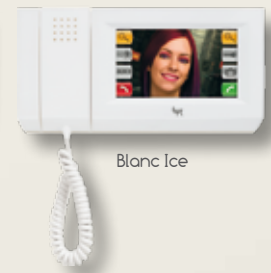

MITHO

Vidéophone couleur à écran tactile

MITHO est le nouveau concept de vidéophone main-libre avec écran tactile couleur conçu pour un usage évolutif de la vidéo-parlophonie.

Le terminal présente un affichage ACL à écran tactile au format 16:9, écran large de 4,3" permettant une navigation en plein écran à travers des menus sélectionnables sans utilisation de touches visibles. La navigation à l'intérieur des divers menus est simple et l'apprentissage est immédiat : le système repose sur des codes chromatiques facilitant l'association entre fonctions et couleurs. MITHO est bien plus qu'un vidéophone normal : raccordé au système à 2 fils, XI de Bpt il offre une série de fonctions innovantes comme l'agrandissement de l'image, le répondeur audio/vidéo et les messages (par exemple, pour le concierge) avec fonctions audio à vive-voix et combiné intégré.

- Le premier vidéophone à écran tactile
- Répondeur audio/video intégré
- Agrandissement de l'image

VERSIONS COULEUR

Noir Fusion

Blanc Ice

SYSTÈMES COMPATIBLES

2 FILS

INTERNET PROTOCOL

SUR BUS

CARACTÉRISTIQUES TECHNIQUES

FONCTIONS ET MESURES

- Affichage ACL sous format 16:9, écran large de 4,3'', 480x272 pixels
- Écran tactile
- Vive-voix avec fonction audio full duplex
- Agrandissement de l'image
- Répondeur appels audio/vidéo/messages pour concierge ou portier
- 9 mélodies polyphoniques
- Stylet escamotable pour la navigation
- Fonction building
- Installation murale ou de table
- Disponible dans les couleurs suivantes: noir Fusion et blanc Ice

CODES

VIDEO-PARLOPHONES

SYSTÈME X1, SYSTÈME XIP, SYSTÈME 300

Article	Code	Description
MITHO BI	62117500	Vidéophone à couleurs, affichage 16:9 de 4,3'', écran tactile, fonctions audio vive-voix et combiné intégré, couleur blanc Ice.
MITHO NF	62117600	Vidéophone à couleurs, affichage 16:9 de 4,3'', écran tactile, fonctions audio vive-voix et combiné intégré, couleur noir Fusion.