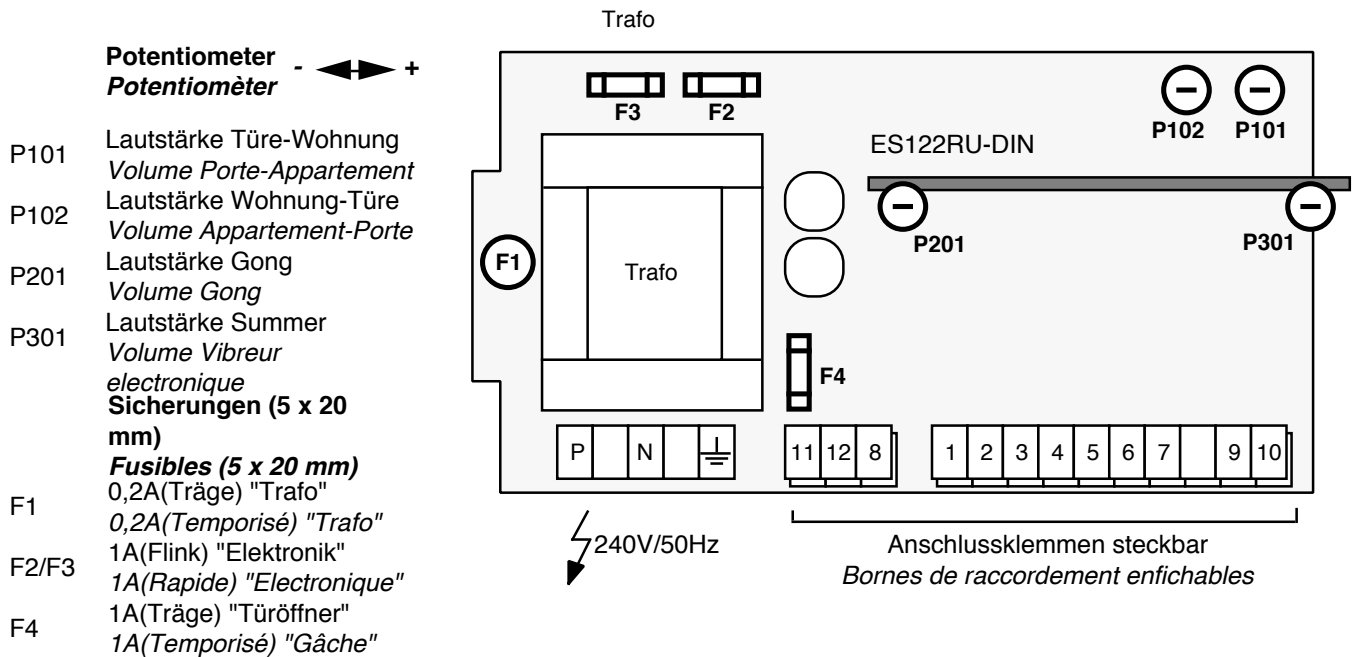

Türsprechanlage
Portier Interphone

ESAG System 100
ESAG Système 100

VERSTÄRKER ES122RU-DIN "TECHNISCHE DATEN"
AMPLIFICATEUR ES122RU-DIN "CARACTERISTIQUES TECHNIQUES"

VERSTÄRKER ES123RU-DIN "TECHNISCHE DATEN"
AMPLIFICATEUR ES123RU-DIN "CARACTERISTIQUES TECHNIQUES"