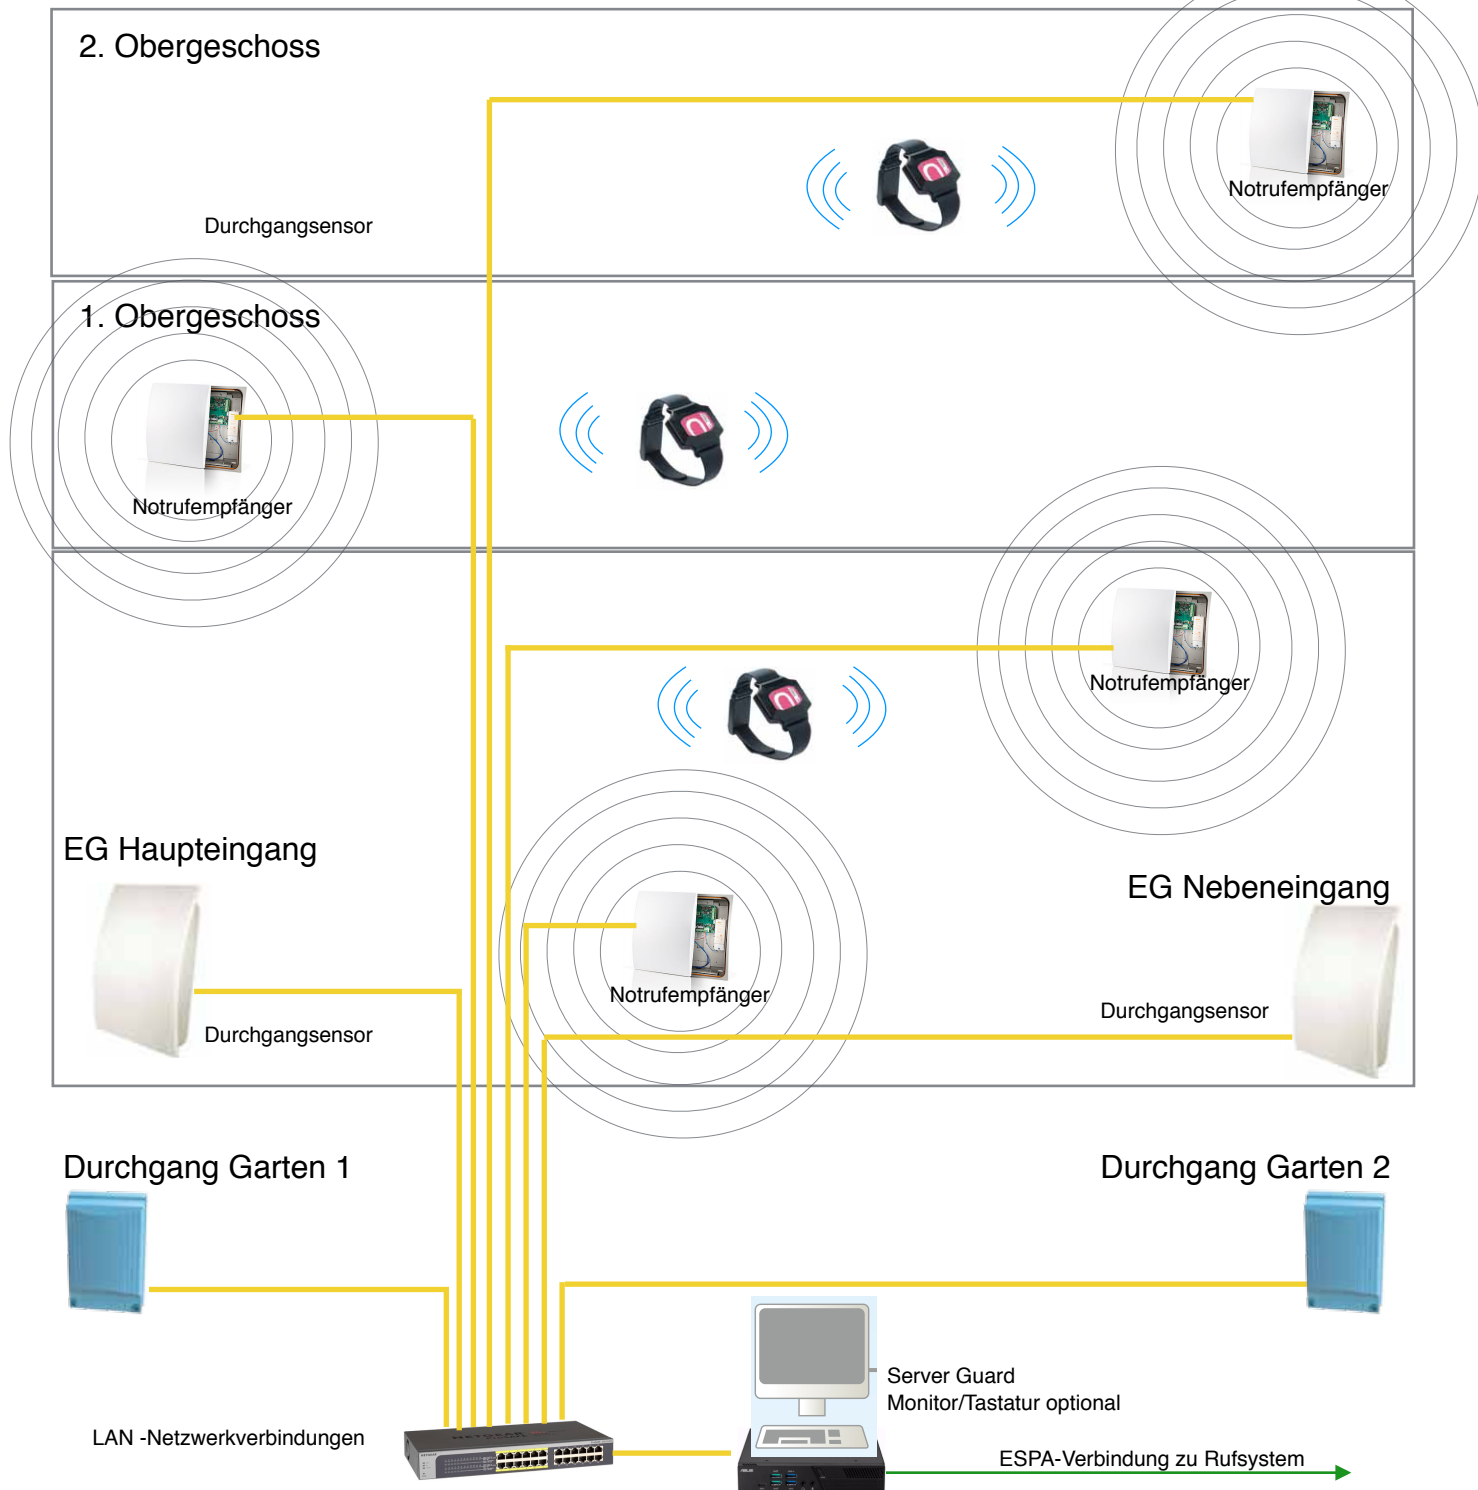

Mobiles Rufsystem mit Weglaufschutz

Clino Guard

Sende- und Empfangseinheit ClinoGuard
24VDC

Sende- und Empfangseinheit
IP 64 (Outdoor) ClinoGuard

Empfangseinheit Notrufauslösung ClinoGuard
230VAC (inkl 12VDC-Netzteil)