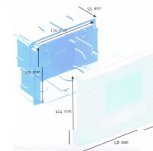

OPHERA

OPHERA der Video-Freisprech-Farb-Monitor, ist in der neuen silbernen Version, mit einem metallischen grauen Monitor erhältlich, der mit drei auswechselbaren Abdeckungen:

Eis-Weiß Schwarz Silber

kombiniert werden kann.

OPHERA

Diese einmalige Wohnsprechstelle glänzt mit einem schwenkbaren 3,5" Farbdisplay und es gibt sie in drei verschiedenen Farben. Eine einfache Installation mit nur 2 Drähten runden diese neue Einheit ab. Seine geringen Aussenmasse (BxH 158x128mm) machen diese Wohnsprechstelle in jeder Wohnung zum Blickfang. Der UP-Kasten (PHI) für den OPHERA ist in der Verpackungseinheit beiliegend, kann aber auch separat bestellt werden.

Erhältlich ist **OPHERA** in zwei Versionen:

Standard-Version

- Gespräch Start
- Türöffner
- Mute
- Kamera
- Aux1
- Aux2
- Privat

"Portier"-Version

- Gespräch Start
- Türöffner
- Mute/ Privat
- Kamera
- Aux1
- Portier-Ruf
- Panik

Merkmale (gegenüber anderen Herstellern einzigartig):