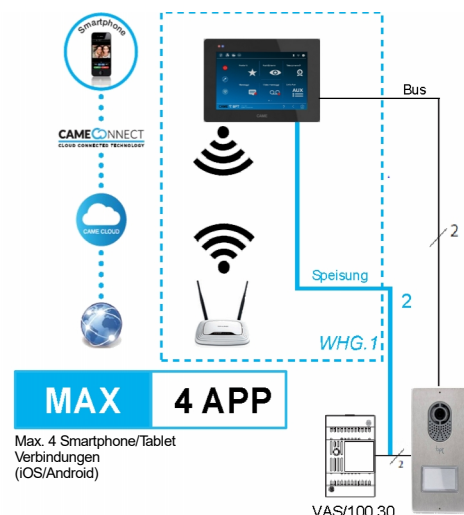

MAX 4 APP

Max. 4 Smartphone/Tablet Verbindungen (iOS/Android)

VAS/100.30

ZENTRALE SPEISUNG