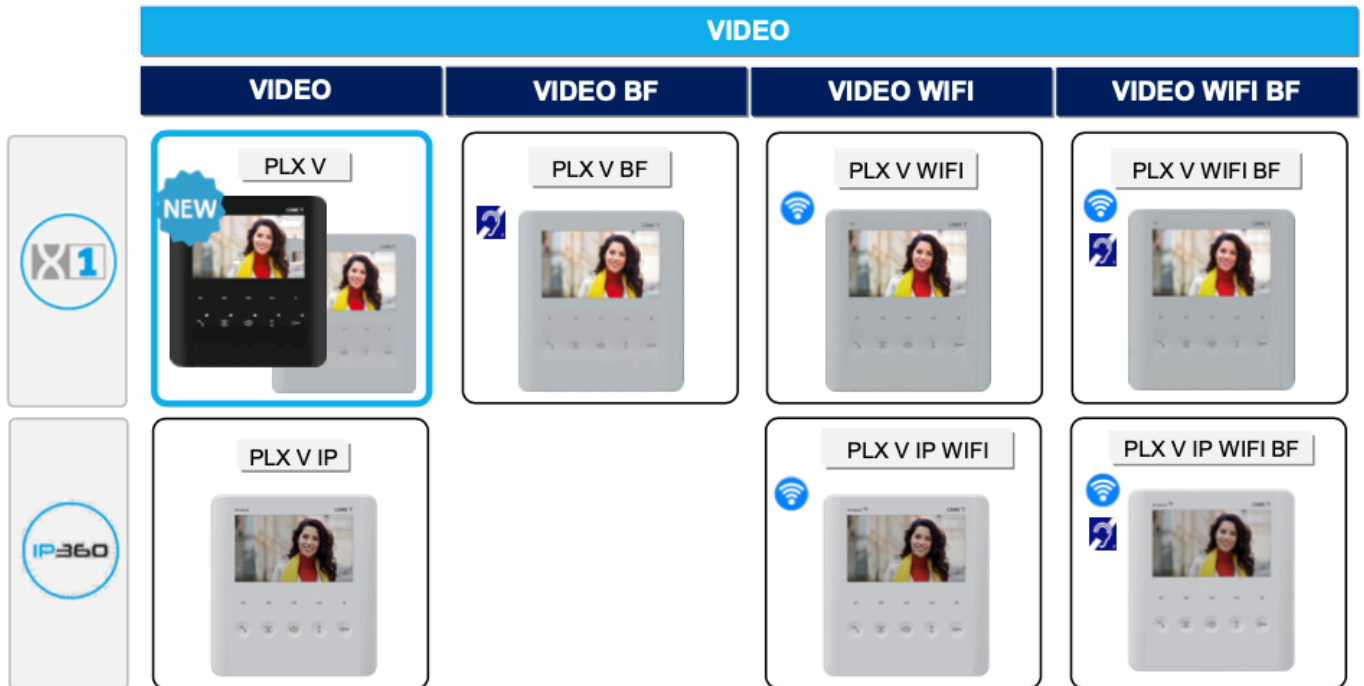

PLX V jetzt auch in schwarzer Version

PLX V Produkt-Übersicht:

	PLX V BK	Freisprech-Wohnungsstation mit Video für System X1 Video-Freisprecheinrichtung mit Soft-Touch-Tasten für das X1-System, 5"-LCD-Display, 4 Tasten für Intercom Anrufe oder Zusatzsteuerungen, Taste zur Einstellung des Klingeltons und Ausschluss, Farbe schwarz.	●		
	PLX V	Freisprech-Wohnungsstation mit Video für System X1 Video-Freisprecheinrichtung mit Soft-Touch-Tasten für das X1-System, 5"-LCD-Display, 4 Tasten für Intercom Anrufe oder Zusatzsteuerungen, Taste zur Einstellung des Klingeltons und Ausschluss, Farbe weiss.	●		
	PLX V BF	Freisprech-Wohnungsstation mit Video für System X1 Video-Freisprecheinrichtung mit Soft-Touch-Tasten für das X1-System, 5"-LCD-Display, 4 Tasten für Intercom Anrufe oder Zusatzsteuerungen, Taste zur Einstellung des Klingeltons und Ausschluss, Farbe weiss. Sonderausführungen für Hörgeräteträger	●		
	PLX V WIFI	Freisprech-Wohnungsstation mit Video für System X1 Video-Freisprecheinrichtung mit Soft-Touch-Tasten für das X1-System, 5"-LCD-Display, 4 Tasten für Intercom Anrufe oder Zusatzsteuerungen, Taste zur Einstellung des Klingeltons und Ausschluss, Farbe weiss. Sonderausführungen für Hörgeräteträger	●		
	PLX V WIFI BF	Freisprech-Wohnungsstation mit Video für System X1 Video-Freisprecheinrichtung mit Soft-Touch-Tasten für das X1-System, 5"-LCD-Display, 4 Tasten für Intercom Anrufe oder Zusatzsteuerungen, Taste zur Einstellung des Klingeltons und Ausschluss, Farbe weiss. Wi-Fi-Konnektivität und Sonderausführungen für Hörgeräteträger	●		
	PLX V IP	Freisprech-Wohnungsstation mit Video für IP-Systeme Video-Freisprecheinrichtung mit Soft-Touch-Tasten für das X1-System, 5"-LCD-Display, 4 Tasten für Intercom Anrufe oder Zusatzsteuerungen, Taste zur Einstellung des Klingeltons und Ausschluss, Farbe weiss.	●		
	PLX V IP WIFI	Freisprech-Wohnungsstation mit Video für IP-Systeme Video-Freisprecheinrichtung mit Soft-Touch-Tasten für das X1-System, 5"-LCD-Display, 4 Tasten für Intercom Anrufe oder Zusatzsteuerungen, Taste zur Einstellung des Klingeltons und Ausschluss, Farbe weiss. Wi-Fi-Konnektivität	●		
	PLX V IP WIFI BF	Freisprech-Wohnungsstation mit Video für IP-Systeme Video-Freisprecheinrichtung mit Soft-Touch-Tasten für das X1-System, 5"-LCD-Display, 4 Tasten für Intercom Anrufe oder Zusatzsteuerungen, Taste zur Einstellung des Klingeltons und Ausschluss, Farbe weiss. Wi-Fi-Konnektivität und Sonderausführungen für Hörgeräteträger	●