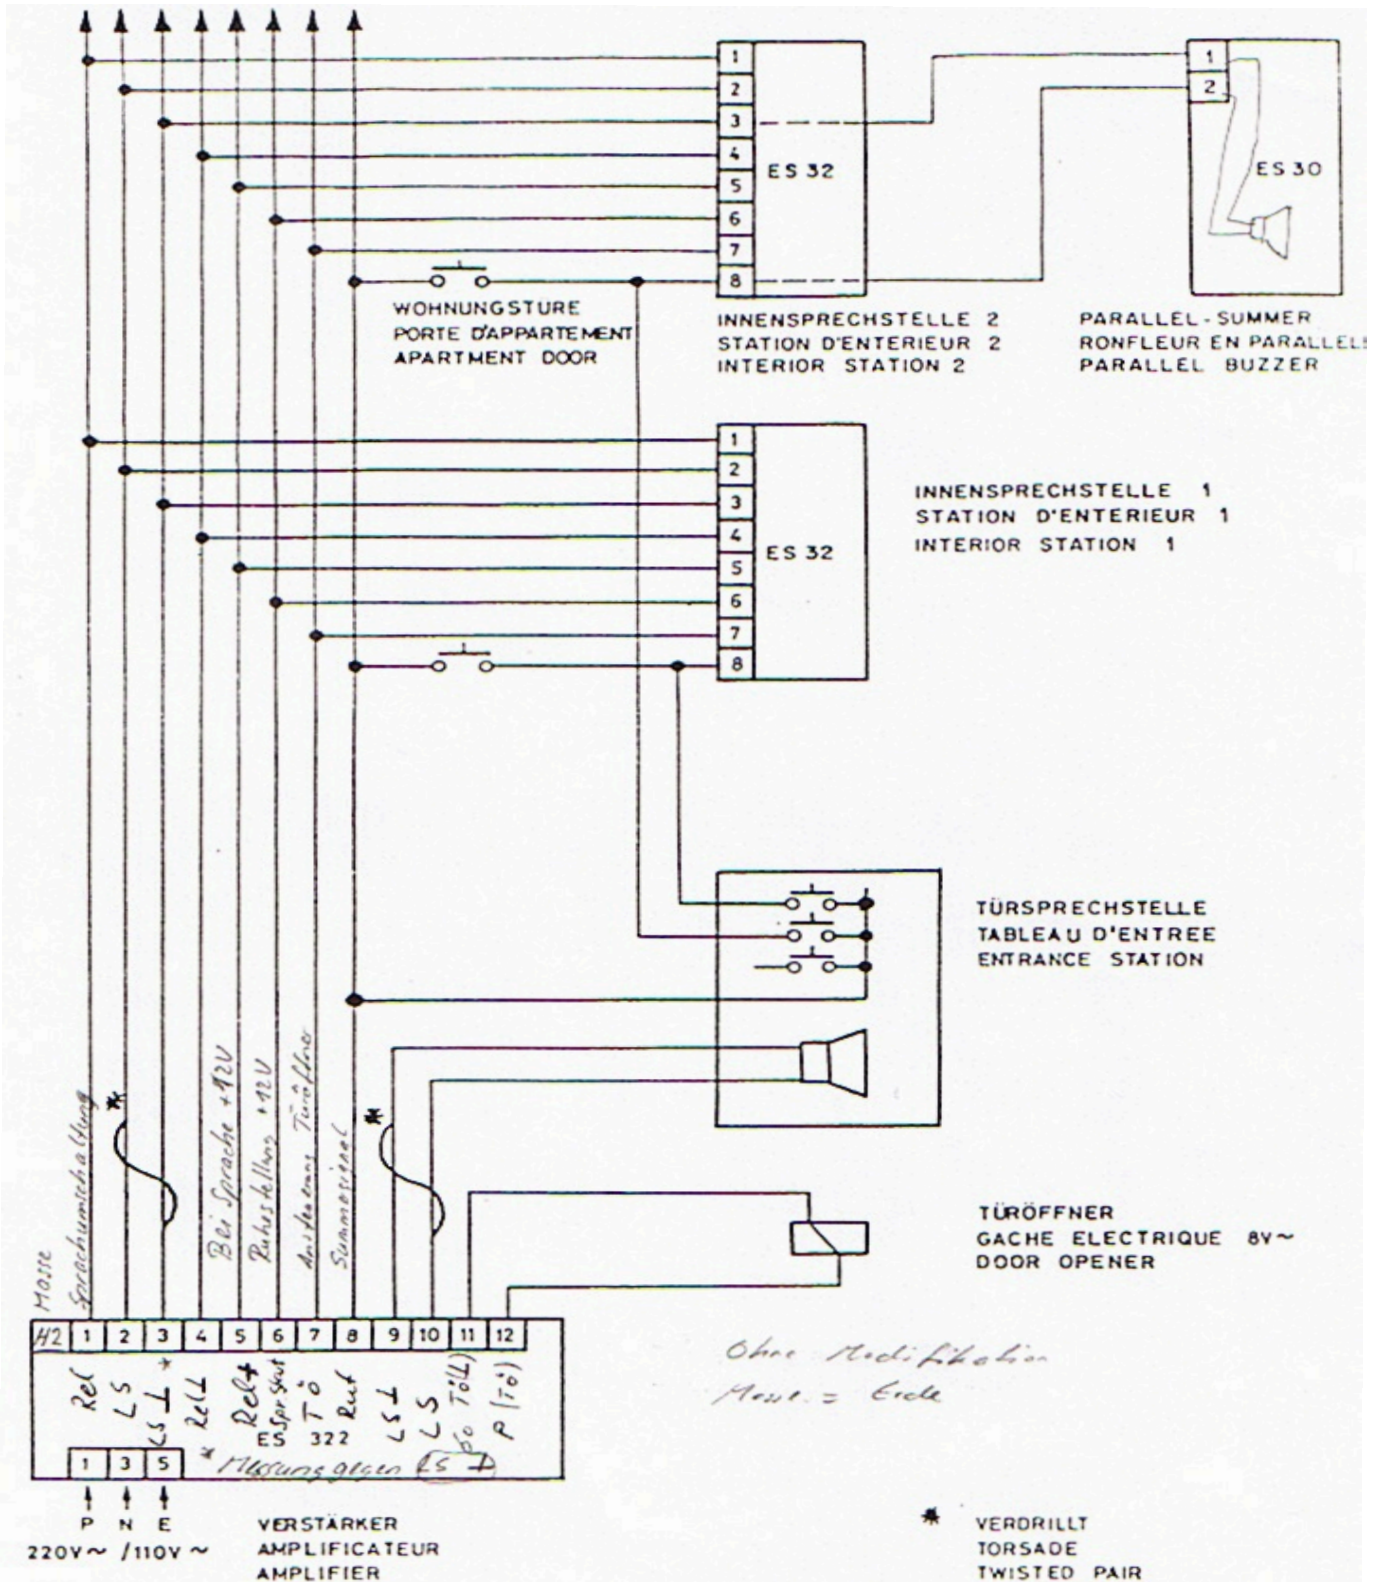

Türsprechanlage TS300

ES322

TÜRSPRECHANLAGE
 PORTIER ELECTRONIQUE
 APARTMENT HOUSE INTERCOM

TYP 300

Masst.	Gez.	12.1.77	Ra
Gepr.	2/4/1/1		15
Geänd.	10.12.80		nt